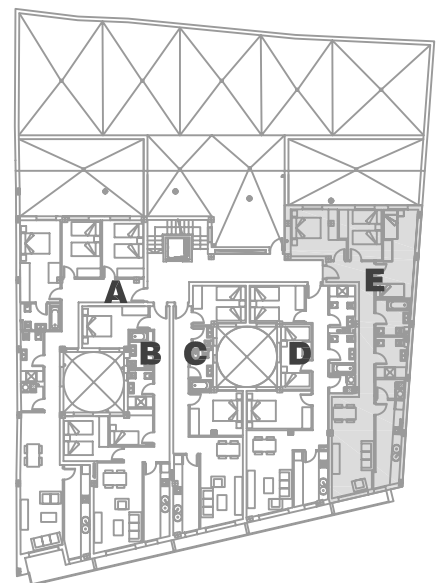

<b>PLANTA PRIMERA</b>	
VIVIENDA	E
UTIL	82.81m <sup>2</sup>
CONSTRUIDA	101.53m <sup>2</sup>
TERRAZA	38.36m <sup>2</sup>
BALCON	2.76m <sup>2</sup>
SUPERFICIES APROXIMADAS	

Vivienda tipo E Planta Primera