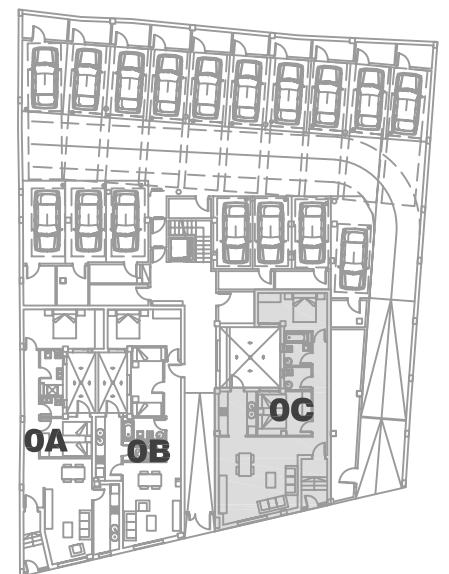

PLANTA BAJA	
VIVIENDA	OC
UTIL	76.31m2
CONSTRUIDA	87.84m2
PATIO_DESCUBIERTO	13.39m2
SUPERFICIES APROXIMADAS	

Vivienda tipo C Planta Baja